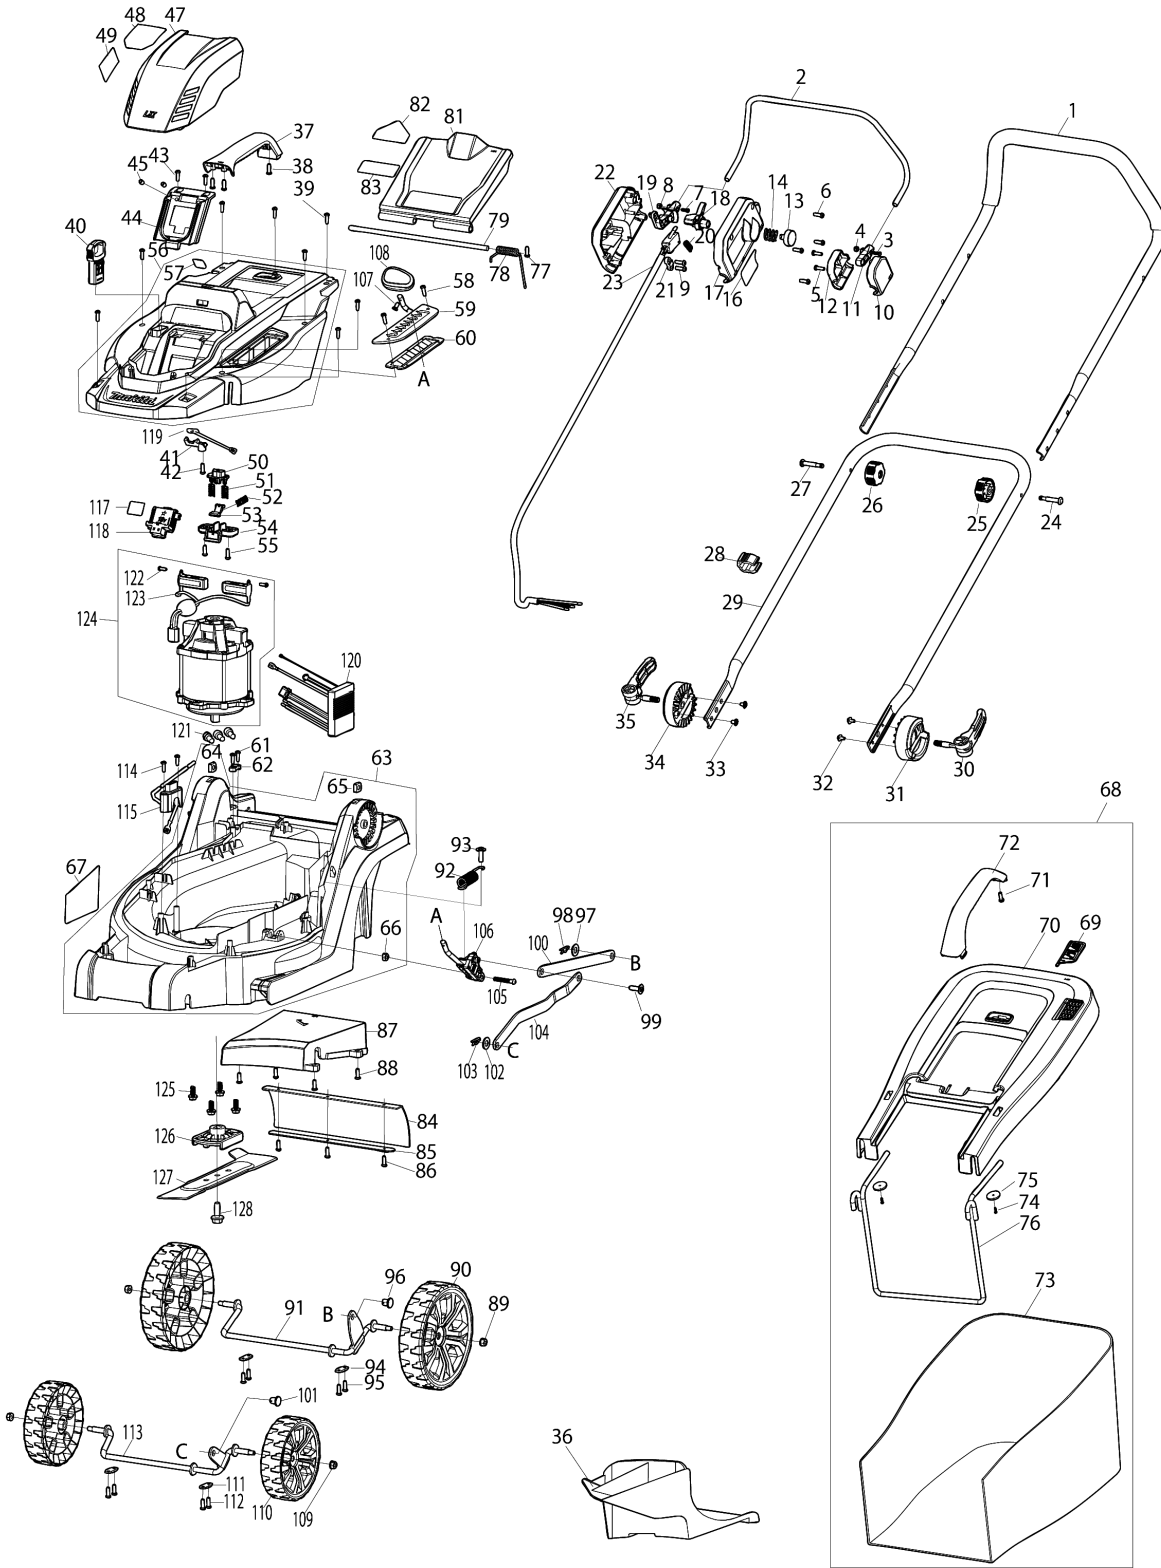

Model No.DLM330 330MM CORDLESS LAWN MOWER

Model No.DLM330 330MM CORDLESS LAWN MOWER

Položaj	Številka dela	Opis	Sprememba	Količina	New/Old	Opcijsko 1	Opcijsko 2	Opomba
001	GB00000136	UPPER HANDLE		1				
002	GB00000044	SWITCH LEVER		1				
003	GB00000045	PAN HEAD SCREW M4X18		1				
004	GB00000046	HEX LOCK NUT M4		1				
005	GB00000003	TAPPING SCREW ST4.2X15		2				
006	GB00000003	TAPPING SCREW ST4.2X15		4				
007	GB00000045	PAN HEAD SCREW M4X18		1				
008	GB00000046	HEX LOCK NUT M4		1				
009	GB00000003	TAPPING SCREW ST4.2X15		2				
010	GB00000047	SWITCH LEVER HINGE BOX L		1				
011	GB00000048	SWITCH LEVER END CAP L		1				
012	GB00000049	SWITCH LEVER HINGE BOX R		1				
013	GB00000050	SWITCH LINK BUTTON		1				
014	GB00000051	COMPRESSION SPRING		1				
016	GB00000153	SWITCH OPERATION LABEL		1				
017	GB00000053	SWITCH BOX COVER L		1				
018	GB00000054	SWITCH CONTROL LINK		1				
019	GB00000055	SWITCH LEVER END CAP R		1				
020	GB00000056	TENSION SPRING		1				
021	GB00000057	CORD CLAMP		1				
022	GB00000058	SWITCH BOX COVER R		1				
023	GB00000138	SWITCH&CORD ASSY		1				
024	GB00000060	SQUARE NECK BOLT M6X42		1				
025	GB00000061	KNOB NUT M6		1				
026	GB00000061	KNOB NUT M6		1				
027	GB00000060	SQUARE NECK BOLT M6X42		1				
028	GB00000062	CORD CLIP		1				
029	GB00000063	LOWER HANDLE		1				
030	GB00000064	TENSION LEVER ASSY		1				
031	GB00000065	HANDLE FIX BLOCK		1				
032	GB00000066	TRAS HEAD TAPPING SCREW 4X8		2				
033	GB00000066	TRAS HEAD TAPPING SCREW 4X8		2				
034	GB00000065	HANDLE FIX BLOCK		1				
035	GB00000064	TENSION LEVER ASSY		1				
036	GB00000067	MULCHING PLUG		1				
037	GB00000068	CARRYNG HANDLE		1				
038	GB00000003	TAPPING SCREW ST4.2X15		3				
039	GB00000003	TAPPING SCREW ST4.2X15		8				
040	GB00000069	KEY		1				